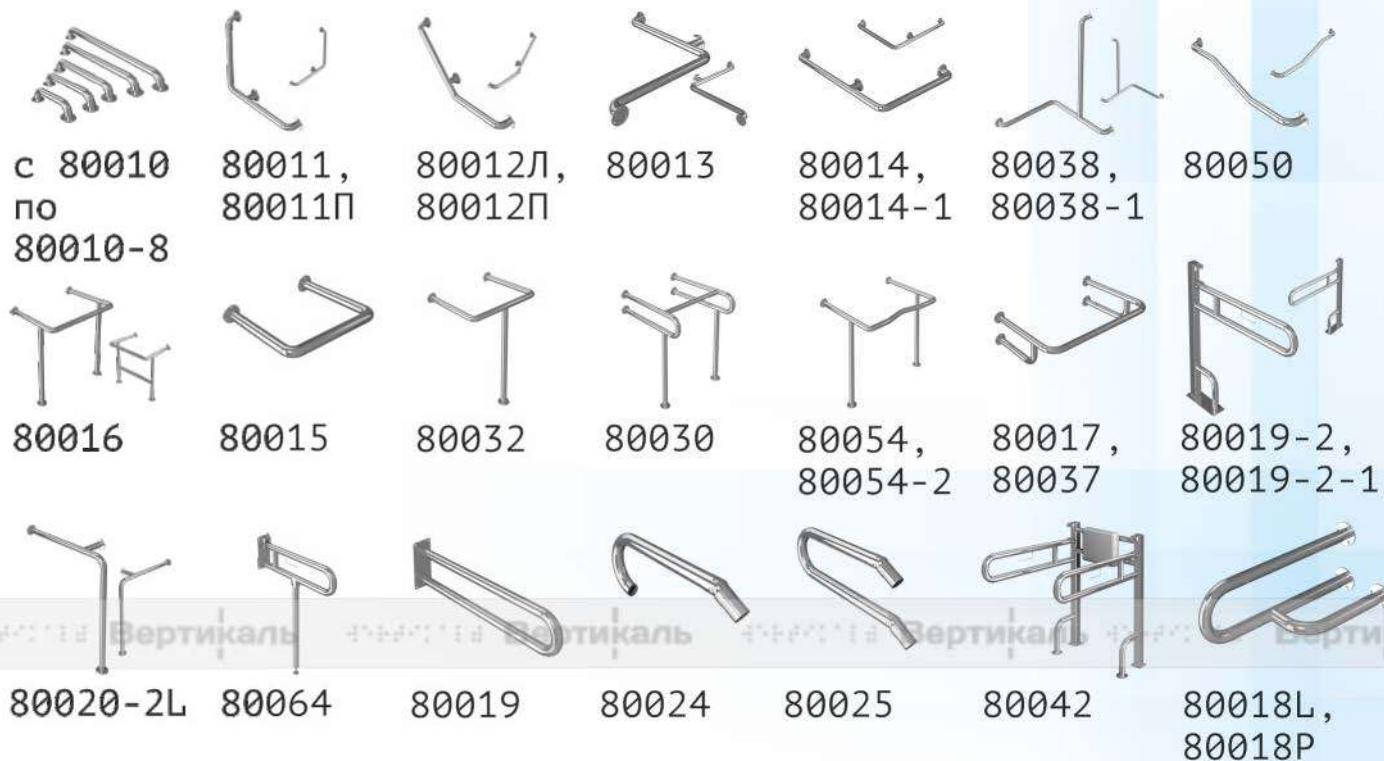

81009

81002

81010

81010-1

Поручни «Антибак» могут устанавливаться:

УЗНАТЬ БОЛЬШЕ

УНИТАЗ

РАКОВИНА

ВАННА, ДУШЕВАЯ КАБИНА

СТЕНЫ В ПОМЕЩЕНИИ

Поручни для санузла и ванн

УЗНАТЬ БОЛЬШЕ

80019-1,
80019-3,
80019-4,
80019-6

▶ ПОРУЧНИ ИЗ СТАЛИ AISI 304

80039 80026 80028 80029, 80029-1 80023-1 80032, 80032-1 80020Л

80021 80020-1L, 80020-1P 80023 80034 80022-1 80031, 80031-1

с 80010 по 80010-8
80011, 80011П
80012Л, 80012П
80013
80014, 80014-1
80038, 80038-1
80050
80016
80015
80032
80030
80054, 80054-2
80017, 80037
80019-2, 80019-2-1
80020-2L
80064
80019
80024
80025
80042
80018L, 80018P