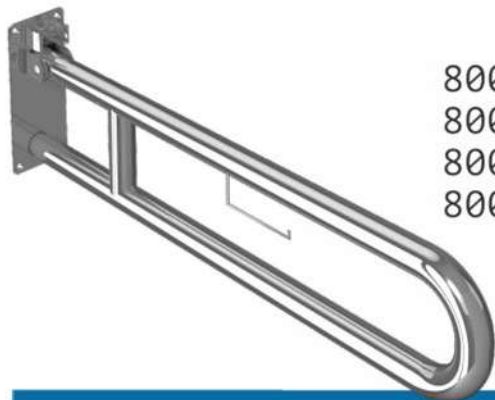

81009

81002

81010

81010-1

Поручни «Антибак» могут устанавливаться:

УЗНАТЬ БОЛЬШЕ

УНИТАЗ

РАКОВИНА

ВАННА, ДУШЕВАЯ КАБИНА

СТЕНЫ В ПОМЕЩЕНИИ

Поручни для санузла и ванн

УЗНАТЬ БОЛЬШЕ

80019-1,
80019-3,
80019-4,
80019-6

▶ ПОРУЧНИ ИЗ СТАЛИ AISI 304

80039 80026 80028 80029, 80029-1 80023-1 80032, 80032-1 80020Л